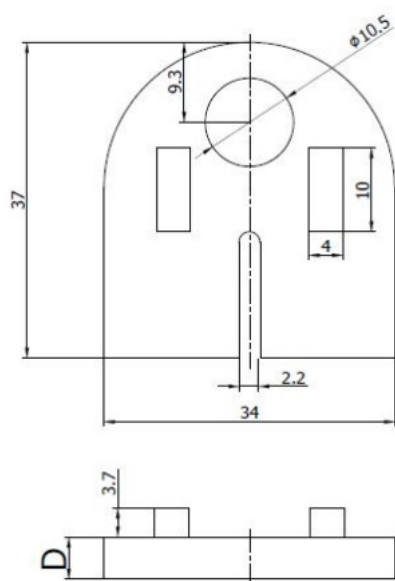

PRODUCT SHEET

Description:

Cushion N F/Clamp "Corner", 3,0mm, Glass 10mm, Black EPDM

Item number:

22.10.287-0

Units	Box	Carton	HS Code	Barcode
Pcs.	8	200	4016930090	 5704866496353

SISO A/S

Mileparken 11
DK-2740 Skovlunde
Denmark
VAT: DK 24786013